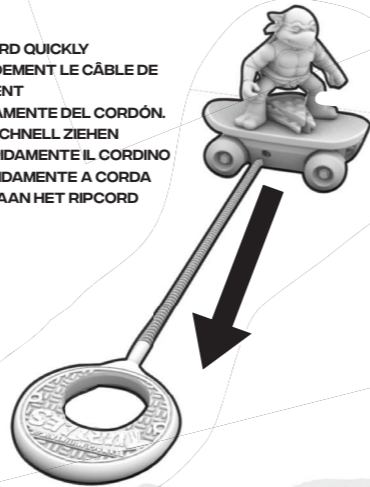

WARNING:
CHOKING HAZARD - Small parts.
Not for children under 3 years.

ATTENTION:
DANGER D'ÉTOUFFEMENT - Petites pièces.
Ne convient pas aux enfants de moins de 3 ans.