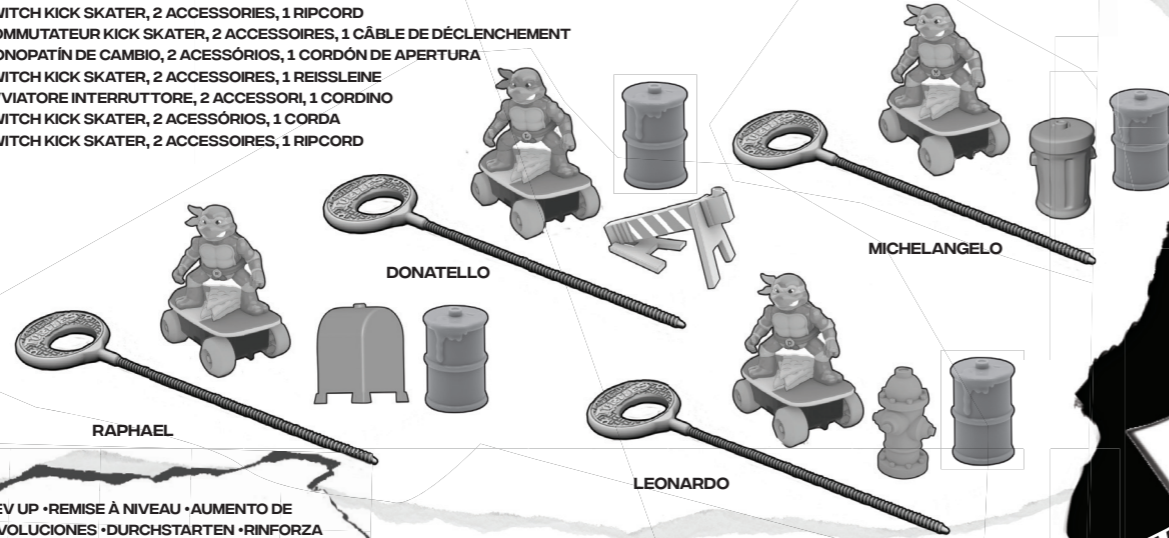

#71208 INST_ML
SIZE: 149 x 209 mm
BLANK SIZE: 298 X 209 mm
JOB NO.: T-084-23
DATE: DEC 22, 2023

nickelodeon

TEENAGE MUTANT NINJA
TURTLES

SWITCH KICK SKATERS™

- •1 SWITCH KICK SKATER, 2 ACCESSORIES, 1 RIPCORD
- •1 COMMUTATEUR KICK SKATER, 2 ACCESSOIRES, 1 CÂBLE DE DÉCLENCHEMENT
- •1 MONOPATÍN DE CAMBIO, 2 ACESSÓRIOS, 1 CORDÓN DE APERTURA
- •1 SWITCH KICK SKATER, 2 ACCESSOIRES, 1 REISSLEINE
- •1 AVVIATORE INTERRUPTORE, 2 ACCESSORI, 1 CORDINO
- •1 SWITCH KICK SKATER, 2 ACESSÓRIOS, 1 CORDA
- •1 SWITCH KICK SKATER, 2 ACCESSOIRES, 1 RIPCORD

•REV UP •REMISE À NIVEAU •AUMENTO DE REVOLUCIONES •DURCHSTARTEN •RINFORZA •IMPULSÃO •OPVOEREN

- •1. INSERT RIPCORD INTO SKATEBOARD
- •1. INSÉREZ LE CÂBLE DE DÉCLENCHEMENT DANS LE SKATEBOARD
- •1. INSERTE EL CORDÓN DE APERTURA EN EL MONOPATÍN
- •1. REIBLEINE IN SKATEBOARD EINFÜHREN
- •1. INSERIRE IL CORDINO NELLO SKATEBOARD
- •1. INSERIR A CORDA NO SKATEBOARD
- •1. STEEK HET RIPCORD IN HET SKATEBOARD