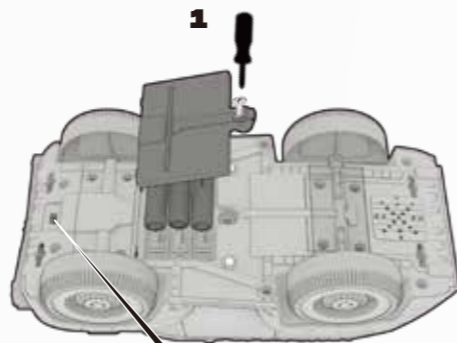

#71135 INST_ML

SIZE: 149 x 209 mm

BLANK SIZE: 298 X 209 mm

JOB NO.: T-079A-24

DATE: MAY 28, 2024

nickelodeon

TEENAGE MUTANT NINJA TURTLES

PARTY CRUISER™

- GB BATTERY & POWER F BATTERIE ET ALIMENTATION
- E BATERÍA Y ALIMENTACIÓN D BATTERIE UND STROMVERSORGUNG
- I CARICA BATTERIA P BATERIA E ALIMENTAÇÃO ELÉTRICA
- NL BATTERIJ EN VERMOGEN

1. INSTALL 3 AAA BATTERIES
2. SLIDE SWITCH TO ON (I) POSITION

1. INSTALLEZ 3 PILES AAA
2. GLISSEZ L'INTERRUPTEUR EN POSITION EN MARCHÉ (I)

1. INSERTE 3 PILAS AAA
2. DESLICE EL INTERRUPTOR A LA POSICIÓN ON (I)

1. LEGEN SIE 3 AAA-BATTERIEN EIN
2. SCHIEBEN SIE DEN SCHALTER IN DIE POSITION EIN (I)

1. INSTALLARE 3 BATTERIE AAA
2. FAR SCORRERE L'INTERRUTTORE IN POSIZIONE ON (I)

1. INSTALAR 3 PILHAS AAA
2. MOVER O INTERRUPTOR PARA A POSIÇÃO ON (I)

1. PLAATS 3 AAA-BATTERIJEN
2. SCHUIF DE SCHAKELAAR NAAR DE ON (I)-STAND

* All instruction sheets must be retained since it contains important information. * Toutes les fiches d'instructions contiennent des informations importantes et doivent donc être conservées. * Debe conservar todas las hojas de instrucciones porque contienen información importante. * Alle Anleitungen müssen aufbewahrt werden, da sie wichtige Informationen enthalten. * Alle instructiebladen moeten worden bewaard, omdat ze belangrijke informatie bevatten. * Tutte le istruzioni vanno conservate, in quanto contengono informazioni importanti. * Todos os manuais de instruções devem ser preservados, pois contém informações importantes.

3+

- GB PLAYING F JOUER E REPRODUCIENDO D SPIELEN
- I GIOCO P A JOGAR NL SPELEN

1. PUSH TO SHOOT
  POUSSEZ POUR TIRER
  PRESIONA PARA DISPARAR
  ZUM SCHIEßEN DRÜCKEN
  PREMI PER SPARARE
  EMPURRAR PARA DISPARAR
  DRUK IN OM TE SCHIETEN