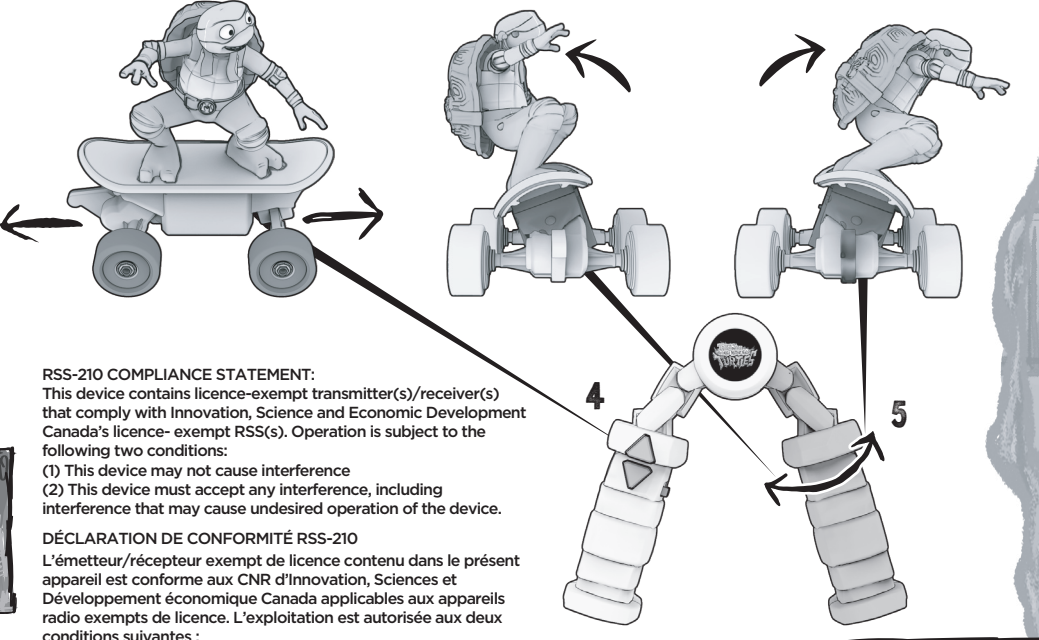

COWABONGA SKATE RC MIKEY

CONTENTS / CONTENU / CONTENIDO / INHOUD / CONTENUTO / CONTEÚDOS / INHALT

REMOTE FUNCTIONS / FONCTIONS DE LA TÉLÉCOMMANDE / FUNCIONES DEL MANDO / AFSTANDSBEDIENINGSFUNCTIES / FUNZIONI DEL RADIOCOMANDO / FUNÇÕES DO CONTROLE REMOTO / FERNSTEUERUNG

POWER / ALIMENTATION / ALIMENTACIÓN / LEISTUNG / ENERGIA / ALIMENTAÇÃO ELÉTRICA / STROOM

- 4 PUSH BUTTONS TO DRIVE
5 OPEN AND CLOSE HANDLE ON CONTROLLER TO TURN

- 1 BATTERIES: 2 AAA (NOT INCLUDED)
2 CHARGING INDICATOR