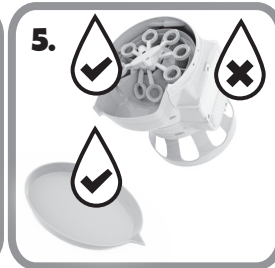

5.

- Ⓞ Clean; Do not submerge
- Ⓞ Nettoyer; Ne pas immerger
- Ⓞ Limpia; No sumergir
- Ⓞ Säubern; Nicht untertauchen
- Ⓞ Limpa; Não submergir
- Ⓞ Pulito; Non sommergere
- Ⓞ Schoon; Houd niet onder water